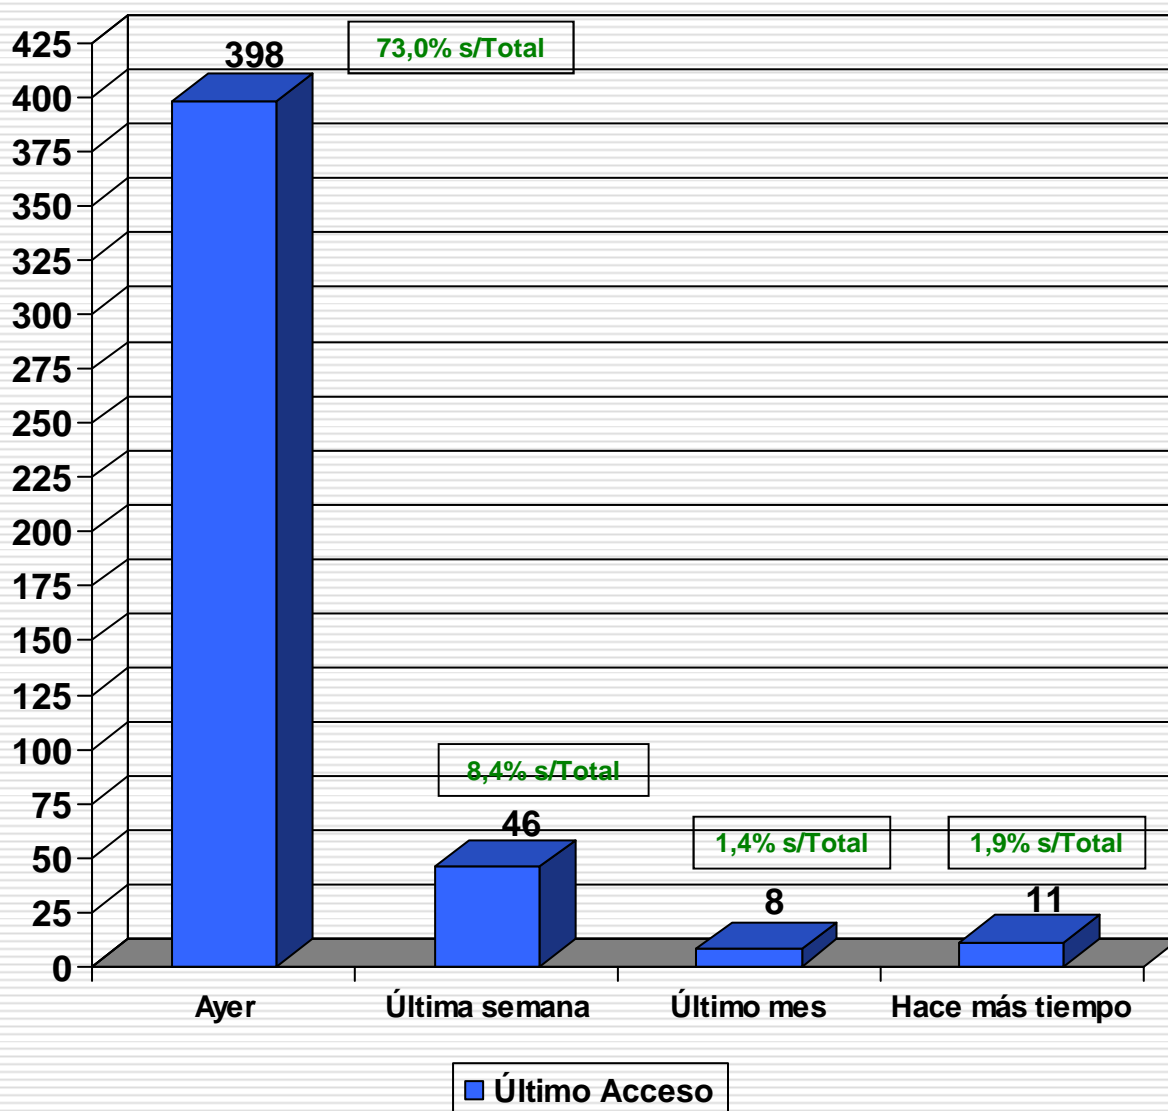

ÚLTIMO ACCESO A INTERNET

NAVARRA

(En miles)

2003: Acceso 41,9%; Ayer 18,2%

2008: Acceso 64,8%; Ayer 43,0%

2013: Acceso 78,9%; Ayer 65,4%

2004: Acceso 48,4%; Ayer 23,5%

2009: Acceso 66,2%; Ayer 49,9%

2014: Acceso 79,7%; Ayer 68,3%

2005: Acceso 51,4%; Ayer 26,6%

2010: Acceso 73,0%; Ayer 57,7%

2015: Acceso 82,6%; Ayer 69,0%

2006: Acceso 56,1%; Ayer 28,7%

2011: Acceso 75,0%; Ayer 59,4%

2016: Acceso 84,7%; Ayer 73,0%

2007: Acceso 61,1%; Ayer 37,3%

2012: Acceso 77,2%; Ayer 63,0%